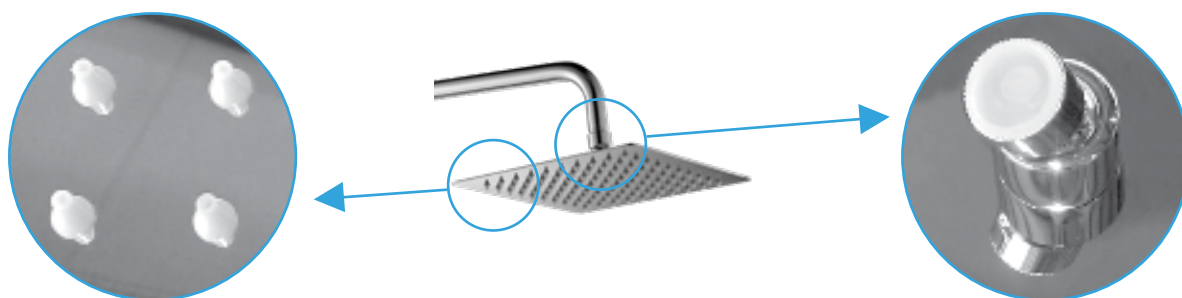

ТРОПИЧЕСКАЯ ЛЕЙКА

удлиненные силиконовые форсунки

шаровое соединение