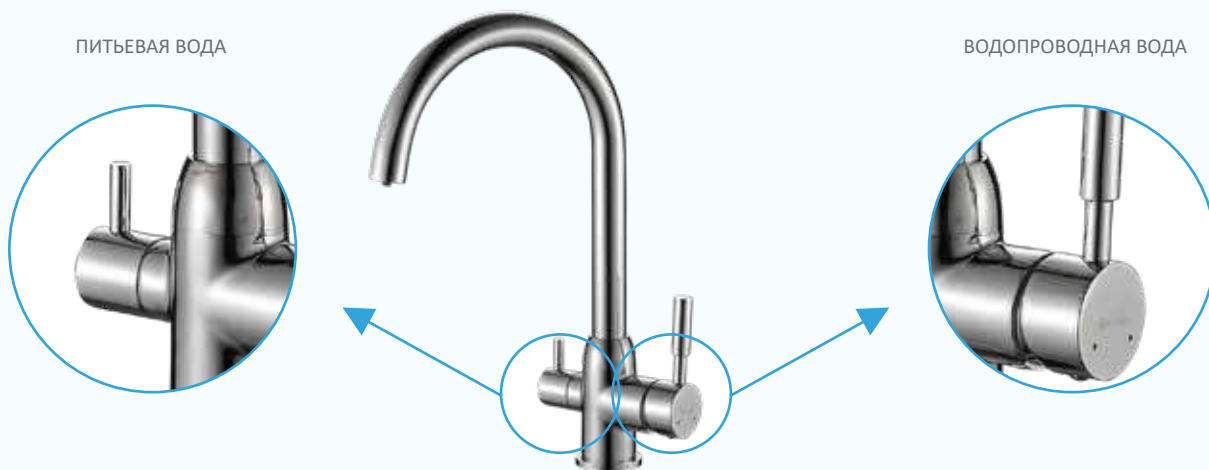

DVS1508-19: смеситель с боковым расположением триггера открытия-закрытия контура питьевой воды. С противоположной стороны смесителя расположена боковая ручка для регулировки напора и температуры технической воды.

СХЕМА РАБОТЫ

TRIGGER-КНОПОЧНЫЙ ПЕРЕКЛЮЧАТЕЛЬ
ПИТЬЕВОЙ ВОДЫ

DVS1508-19

Смеситель для питьевой воды с кнопочным переключателем

DVS1508-20 (латунь) и DVS1508-20T (нержавеющая сталь): смеситель с отдельными картриджами для питьевой и технической воды. В отличие от других смесителей DEVIDA, смеситель DVS1508-20T и его нижняя гайка изготовлены из нержавеющей стали. Смесители из нержавеющей стали не только экологичны, так как в них полностью отсутствует свинец, но и более неприхотливы — на их матовой поверхности малозаметны царапины, которые могут возникнуть в ходе эксплуатации.

СХЕМА РАБОТЫ

DVS1508-20T

Смеситель для питьевой воды

DVS1509-18W/N: смеситель для питьевой воды с белым или черным гибким изливом. Открытие/закрытие контуров питьевой и технической воды производится отдельными картриджами, расположенными по разные стороны корпуса смесителя. Питьевая вода проходит через латунный поворотный излив, служащий одновременно и держателем для гибкого излива технической воды. При необходимости гибкий излив можно вынуть из держателя и перенаправить струю технической воды в любое направление. Такое решение особенно удобно при наполнении и мытье высоких емкостей.